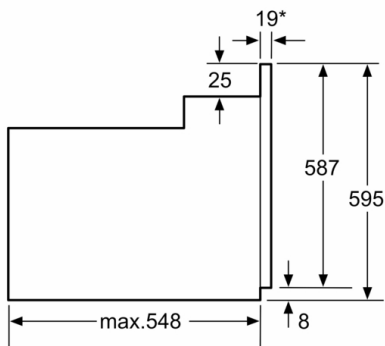

Confort

- 2 x lèchefrite taille mince, 1 x grille, 1 x lèchefrite pour pyrolyse

L'environnement et la sécurité

- Sécurité enfants
Indicateur de chaleur résiduelle

Informations techniques:

- Plateau tournant en verre de 24,5 cm de diamètre
- Commande mécanique.
- Puissance totale de raccordement : 3.3 kW

Dimensions:

- Dimensions appareil (HxLxP): 595 x 594 x 548 mm
- Dimensions d'encastrement (HxLxP): 560 mm - 568 mm x 575 mm - 597 mm x 550 mm
- Merci de consulter les dimensions d'encastrement des schémas d'encastrement
- Nous vous recommandons de choisir des produits complémentaires dans SER6, afin d'assurer une combinaison de conception optimale de vos appareils encastrables.

**Série 6, Four intégrable avec fonction
vapeur, 60 x 60 cm, Acier inoxydable
HIJ517YS0R**

* 20 mm for metal fascias

measurements in mm

* 20 mm for metal fascias

measurements in mm

* En cas de façades métalliques 20mm

Mesures en mm