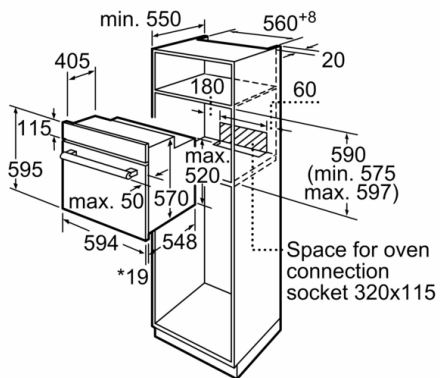

**Série 6, Four intégrable avec fonction
vapeur, 60 x 60 cm, Acier inoxydable
HIJ517YS0R**

* 20 mm for metal fascias

measurements in mm