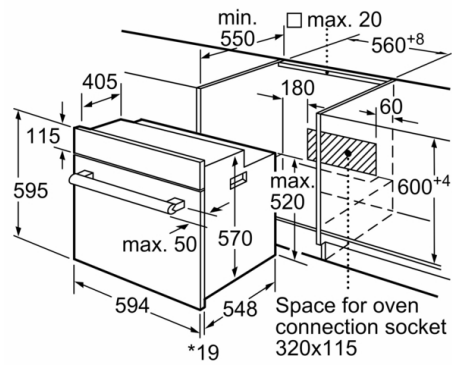

Confort

- 2 x lèchefrite taille mince, 1 x grille, 1 x lèchefrite pour pyrolyse

L'environnement et la sécurité

- Sécurité enfants
Indicateur de chaleur résiduelle

Informations techniques:

- Plateau tournant en verre de 24,5 cm de diamètre
- Commande mécanique.
- Puissance totale de raccordement : 3.3 kW

Dimensions:

- Dimensions appareil (HxLxP): 595 x 594 x 548 mm
- Dimensions d'encastrement (HxLxP): 560 mm - 568 mm x 575 mm - 597 mm x 550 mm
- Merci de consulter les dimensions d'encastrement des schémas d'encastrement
- Nous vous recommandons de choisir des produits complémentaires dans SER6, afin d'assurer une combinaison de conception optimale de vos appareils encastrables.

**Série 6, Four intégrable avec fonction
vapeur, 60 x 60 cm, Acier inoxydable
HIJ517YS0R**

* 20 mm for metal fascias

measurements in mm

* 20 mm for metal fascias

measurements in mm

* En cas de façades métalliques 20mm